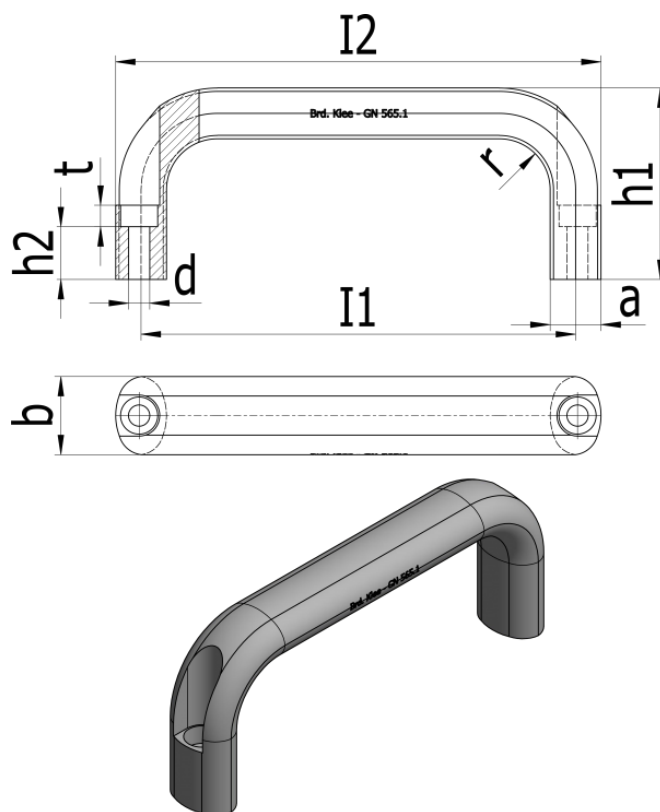

Varenummer: 20565120128BL

Beskrivelse: E+G Bøjlegreb GN 565.1-20-128-BL

Mål

$a = 13$

$b = 20$

$d = 5.4$

$h_1 = 51$

$h_2 = 13.5$

$I_1 = 128$

$I_2 = 140$

$r = 13$

$T_{min} = 5.5$

Vægt i (g) = 107